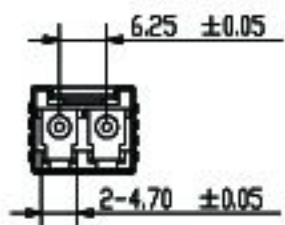

	c				

					Ω

≪

F-tone Networks

北亿纤通科技有限公司

F-TONE GROUP 集团旗下

F-tone Networks

北亿纤通科技有限公司